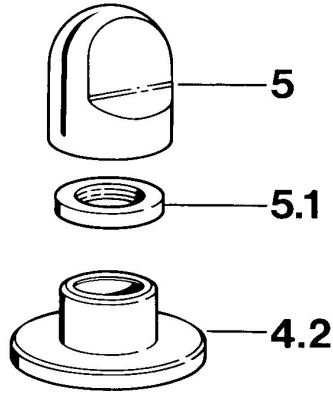

### SP02839105

	Název	Kód
4.2	Kryt příruby Bílá <b>Ukončeno</b>	59910096
4.2	Kryt příruby, d 70 mm Chrom	59910094
4.2	Kryt příruby Chrom/saténová <b>Ukončeno</b>	59910095
5	Ovládací páka Chrom	59910363
5	Ovládací páka Bílá <b>Ukončeno</b>	59910364
5.1	, M24x1.5	59910159