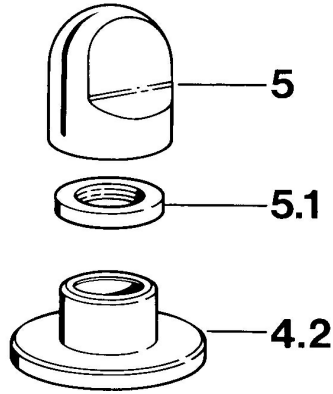

EAN: 4015474643406
static.hansa.com/0283910540

Náhradné diely

SP02839105

	Názov	Kód
4.2	Kryt príruby Biela Ukončené	59910096
4.2	Kryt príruby, d 70 mm Chróm	59910094
4.2	Kryt príruby Chróm/Saténová Ukončené	59910095
5	Rukoväť Chróm	59910363
5	Rukoväť Biela Ukončené	59910364
5.1	, M24x1.5	59910159