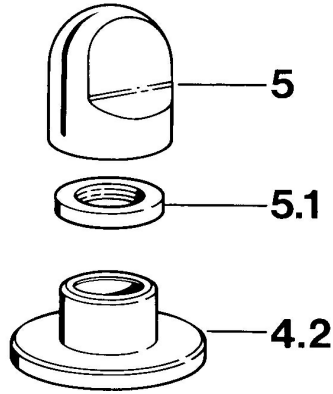

EAN: 4015474643406
static.hansa.com/0283910540

Reserveonderdelen

SP02839105

	Naam	Code
4.2	Afdekplaat Wit Stopgezet	59910096
4.2	Afdekplaat, d 70 mm Chroom	59910094
4.2	Afdekplaat Chroom/Satijn Stopgezet	59910095
5	Hendel Chroom	59910363
5	Hendel Wit Stopgezet	59910364
5.1	, M24x1.5	59910159