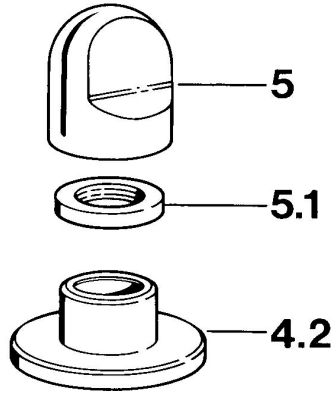

EAN: 4015474643406
static.hansa.com/0283910540

Parti di ricambio

SP02839105

	Nome	Codice
4.2	Piastra Bianco Fuori produzione	59910096
4.2	Piastra, d 70 mm Cromo	59910094
4.2	Piastra Cromo/Satinato Fuori produzione	59910095
5	Maniglia Cromo	59910363
5	Maniglia Bianco Fuori produzione	59910364
5.1	, M24x1.5	59910159