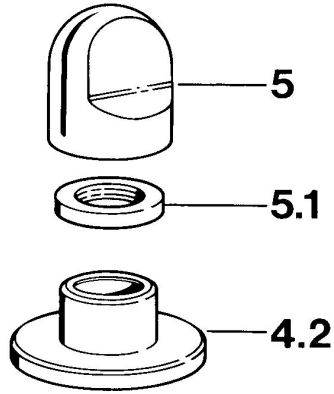

EAN: 4015474643406
static.hansa.com/0283910540

Pièces de rechange

SP02839105

	Nom	Code
4.2	Rosaces Blanc Arrêté	59910096
4.2	Rosaces, d 70 mm Chrome	59910094
4.2	Rosaces Chrome/Satin Arrêté	59910095
5	Levier Chrome	59910363
5	Levier Blanc Arrêté	59910364
5.1	, M24x1.5	59910159