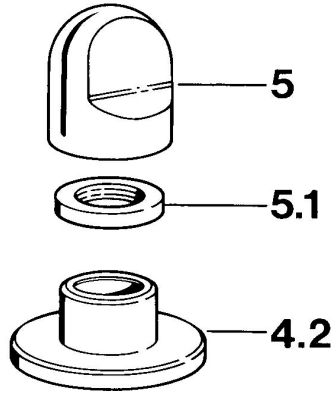

### SP02839105

	Name	Art.-Nr.
4.2	Rosette Weiss <span style="background-color: #cccccc;">Ausgelaufen</span>	59910096
4.2	Rosette, d 70 mm Chrom	59910094
4.2	Rosette Chrom/Seidenmatt <span style="background-color: #cccccc;">Ausgelaufen</span>	59910095
5	Griff Chrom	59910363
5	Griff Weiss <span style="background-color: #cccccc;">Ausgelaufen</span>	59910364
5.1	Scheibe, M24x1.5	59910159