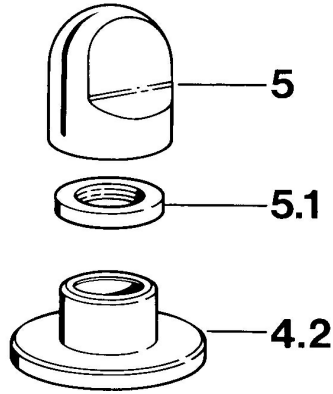

EAN: 4015474643406
static.hansa.com/0283910540

Náhradní díly

SP02839105

	Název	Kód
4.2	Kryt příruby Bílá Ukončeno	59910096
4.2	Kryt příruby, d 70 mm Chrom	59910094
4.2	Kryt příruby Chrom/saténová Ukončeno	59910095
5	Ovládací páka Chrom	59910363
5	Ovládací páka Bílá Ukončeno	59910364
5.1	, M24x1.5	59910159