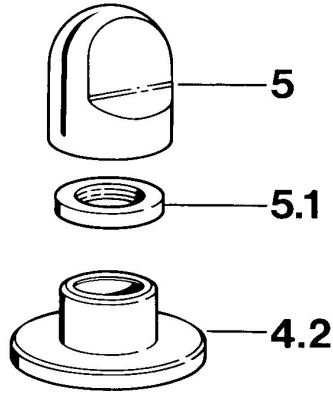

EAN: 4015474610583
static.hansa.com/02839105

Náhradné diely

SP02839105

	Názov	Kód
4.2	Kryt príruby Biela Ukončené	59910096
4.2	Kryt príruby, d 70 mm Chróm	59910094
4.2	Kryt príruby Chróm/Saténová Ukončené	59910095
5	Rukoväť Chróm	59910363
5	Rukoväť Biela Ukončené	59910364
5.1	, M24x1.5	59910159