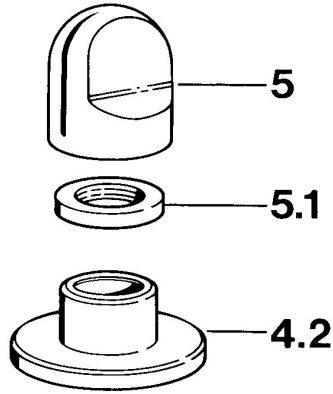

EAN: 4015474610583
static.hansa.com/02839105

Reserveonderdelen

SP02839105

	Naam	Code
4.2	Afdekplaat Wit Stopgezet	59910096
4.2	Afdekplaat, d 70 mm Chrom	59910094
4.2	Afdekplaat Chrom/Satijn Stopgezet	59910095
5	Hendel Chrom	59910363
5	Hendel Wit Stopgezet	59910364
5.1	, M24x1.5	59910159