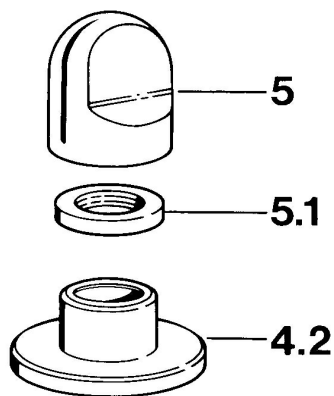

EAN: 4015474610583
static.hansa.com/02839105

Pièces de rechange

SP02839105

	Nom	Code
4.2	Rosaces Blanc Arrêté	59910096
4.2	Rosaces, d 70 mm Chrome	59910094
4.2	Rosaces Chrome/Satin Arrêté	59910095
5	Levier Chrome	59910363
5	Levier Blanc Arrêté	59910364
5.1	, M24x1.5	59910159