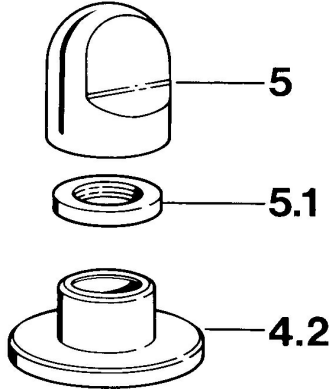

EAN: 4015474610583
static.hansa.com/02839105

Ersatzteile

SP02839105

	Name	Art.-Nr.
4.2	Rosette Weiss Ausgelaufen	59910096
4.2	Rosette, d 70 mm Chrom	59910094
4.2	Rosette Chrom/Seidenmatt Ausgelaufen	59910095
5	Griff Chrom	59910363
5	Griff Weiss Ausgelaufen	59910364
5.1	Scheibe, M24x1.5	59910159