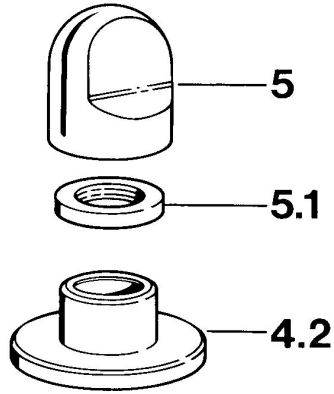

### SP02839105

|     | Název                                       | Kód      |
|-----|---|----------|
| 4.2 | Kryt příruby Bílá <b>Ukončeno</b>           | 59910096 |
| 4.2 | Kryt příruby, d 70 mm Chrom                 | 59910094 |
| 4.2 | Kryt příruby Chrom/saténová <b>Ukončeno</b> | 59910095 |
| 5   | Ovládací páka Chrom                         | 59910363 |
| 5   | Ovládací páka Bílá <b>Ukončeno</b>          | 59910364 |
| 5.1 | , M24x1.5                                   | 59910159 |