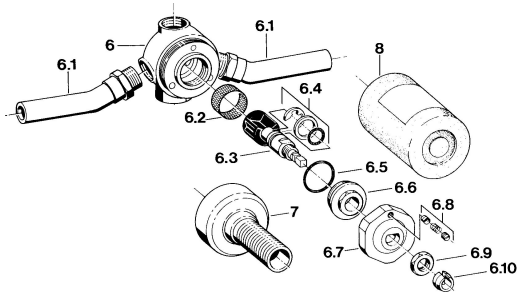

## Náhradné diely

### SP02810100

	Názov	Kód
1.1	Prítlačná matica <b>Ukončené</b>	59910064
2	Rukoväť Chróm <b>Ukončené</b>	59910182
3	Kryt príruby Chróm <b>Ukončené</b>	59910065
5.2	Spring clip	59901017
5.3	Vnútorňa časť	59901621
5.4	Nadstavný segment, 80 mm	59910424
5.5	Krúžok	59910694
5.6	Adaptér Biela	59910235
6.2	Filtre	59910074
6.4	Upevňovací set	59910076
6.5	O-krúžok, d 23.5x1.78	59905101
6.6	Skrutka	59910077
6.7	<b>Ukončené</b>	59910078
6.8	<b>Ukončené</b>	59910079
6.9	Matice <b>Ukončené</b>	59910080
6.10	Fixing part <b>Ukončené</b>	59901018
7	Klzné puzdro <b>Ukončené</b>	59910081