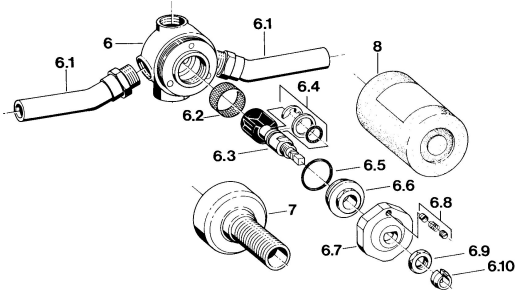

EAN: 4015474595361
static.hansa.com/02810100

Reserveonderdelen

SP02810100

	Naam	Code
1.1	Schroefring Stopgezet	59910064
2	Hendel Chroom Stopgezet	59910182
3	Afdekplaat Chroom Stopgezet	59910065
5.2	Veerklem	59901017
5.3	Binnenste deel	59901621
5.4	Inbouwverlengstuk compleet, 80 mm	59910424
5.5	Ring	59910694
5.6	Adapter Wit	59910235
6.2	Filter sproeier	59910074
6.4	Bevestigingsset	59910076
6.5	O-ring, d 23.5x1.78	59905101
6.6	Schroef	59910077
6.7	Plate Stopgezet	59910078
6.8	Pin Stopgezet	59910079
6.9	Moer Stopgezet	59910080
6.10	Fixing part Stopgezet	59901018
7	Joint klassiek uitloop Stopgezet	59910081