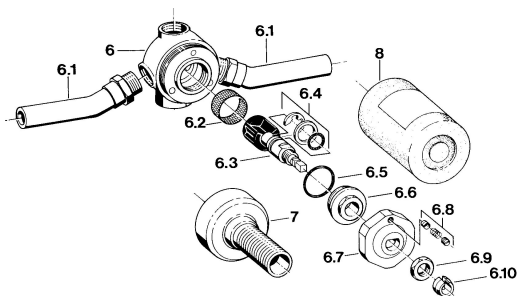

## Parti di ricambio

### SP02810100

	Nome	Codice
1.1	Dado di fissaggio <b>Fuori produzione</b>	59910064
2	Maniglia Cromo <b>Fuori produzione</b>	59910182
3	Piastra Cromo <b>Fuori produzione</b>	59910065
5.2	Clip a molla	59901017
5.3	Parte interna	59901621
5.4	Prolunga, 80 mm	59910424
5.5	Anello	59910694
5.6	Adapter Bianco	59910235
6.2	Filtro	59910074
6.4	Set di fissaggio	59910076
6.5	O-ring, d 23.5x1.78	59905101
6.6	Screw	59910077
6.7	Plate <b>Fuori produzione</b>	59910078
6.8	<b>Fuori produzione</b>	59910079
6.9	Dado <b>Fuori produzione</b>	59910080
6.10	Fixing part <b>Fuori produzione</b>	59901018
7	Adattatore <b>Fuori produzione</b>	59910081