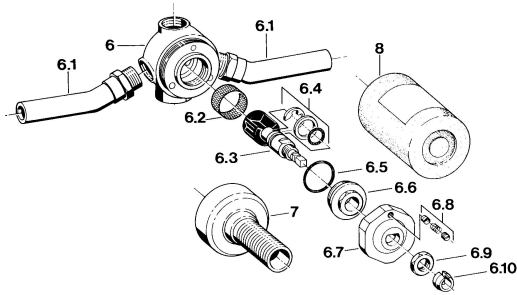

## Pièces de rechange

### SP02810100

	Nom	Code
1.1	Écrou de maintien <b>Arrêté</b>	59910064
2	Levier Chrome <b>Arrêté</b>	59910182
3	Rosaces Chrome <b>Arrêté</b>	59910065
5.2	Pince à ressort	59901017
5.3	La partie intérieure	59901621
5.4	Rallonge pour mitigeur encastrés, 80 mm	59910424
5.5	Anneau	59910694
5.6	Adaptateur Blanc	59910235
6.2	Tête de douchette	59910074
6.4	Ensemble de fixation	59910076
6.5	Joint, d 23.5x1.78	59905101
6.6	Vis	59910077
6.7	Plate <b>Arrêté</b>	59910078
6.8	Goupille <b>Arrête</b>	59910079
6.9	Écrou <b>Arrête</b>	59910080
6.10	Pièce de fixation <b>Arrêté</b>	59901018
7	Kit de joints pour bec <b>Arrêté</b>	59910081