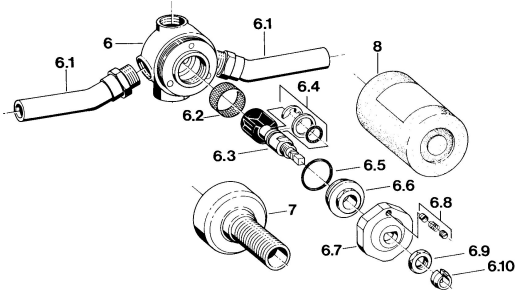

## Ersatzteile

### SP02810100

	Name	Art.-Nr.
1.1	Spann-Mutter <span style="background-color: #cccccc;">Ausgelaufen</span>	59910064
2	Griff Chrom <span style="background-color: #cccccc;">Ausgelaufen</span>	59910182
3	Rosette Chrom <span style="background-color: #cccccc;">Ausgelaufen</span>	59910065
5.2	Federclip	59901017
5.3	Innenteil	59901621
5.4	Verlängerungssatz, 80 mm	59910424
5.5	Ring	59910694
5.6	Adapter Weiss	59910235
6.2	Sieb	59910074
6.4	Befestigungssatz	59910076
6.5	O-Ring, d 23.5x1.78	59905101
6.6	Schraube	59910077
6.7	Plate <span style="background-color: #cccccc;">Ausgelaufen</span>	59910078
6.8	Stift <span style="background-color: #cccccc;">Ausgelaufen</span>	59910079
6.9	Nuss <span style="background-color: #cccccc;">Ausgelaufen</span>	59910080
6.10	Befestigungsteil <span style="background-color: #cccccc;">Ausgelaufen</span>	59901018
7	Kunststoffadapter <span style="background-color: #cccccc;">Ausgelaufen</span>	59910081