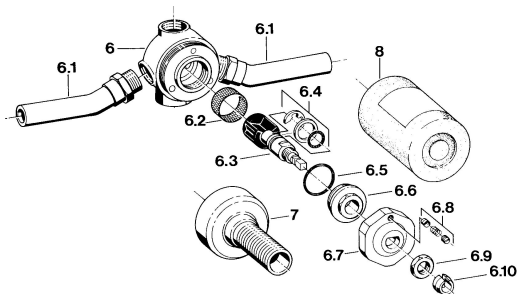

EAN: 4015474595361
static.hansa.com/02810100

Náhradní díly

SP02810100

	Název	Kód
1.1	Upevňovací matice Ukončeno	59910064
2	Ovládací páka Chrom Ukončeno	59910182
3	Kryt příruby Chrom Ukončeno	59910065
5.2	Spring clip	59901017
5.3	Vnitřní část	59901621
5.4	Nástavec-sada, 80 mm	59910424
5.5	Kroužek	59910694
5.6	Adaptér Bílá	59910235
6.2	Filtr	59910074
6.4	Upevňovací set	59910076
6.5	O-kroužek, d 23.5x1.78	59905101
6.6	Šroub	59910077
6.7	Plate Ukončeno	59910078
6.8	Kolík Ukončeno	59910079
6.9	Maticí Ukončeno	59910080
6.10	Upevňovací část Ukončeno	59901018
7	Kluzné pouzdro (osazené) Ukončeno	59910081