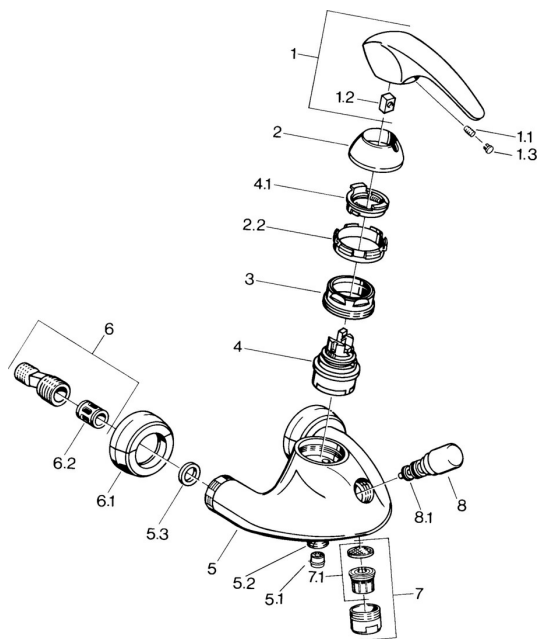

EAN: 4015474635852
static.hansa.com/02742131

Náhradné diely

SP02742101

	Názov	Kód
1.1	Skrutka, M5x8, SW2.5	59904755
1.2	Klzné puzdro	59904778
1.3	Plug, hot/cold	59906705
2	Krytka Chróm Ukončené	59910582
2.2	Dodávka Ukončené	59910586
3	Očné skrutka, M50x1, SW45	59904775
4	Kartuš, 4.8 eco	59904601
4.1	Hot water limiter	59904759
5.1	Spätňý ventil	59905714
5.2	Závit bradavky, G1/2xM18x1	59911384
5.3	Tesniaci krúžok, 23.9x15.2x2	59902689
6	Excentrická spojka, G3/4xG1/2, DN15	59910254
6.1	Sada krycích ružíc (2 ks) Chróm Ukončené	59911022
6.2	Tlmič	59904792
7	Aerator, M28x1 Ušľachtilá mosadz Ukončené	59906687
7	Aerator, M28x1 C Biela Ukončené	59905683
7	Aerator, M28x1 C Chróm	59902088
7.1	Aerator, M22/M24	59905873
8	Prepínač Biela Ukončené	59910804
8	Prepínač Chróm	59910803
8.1	Tesnenie sada	59904791