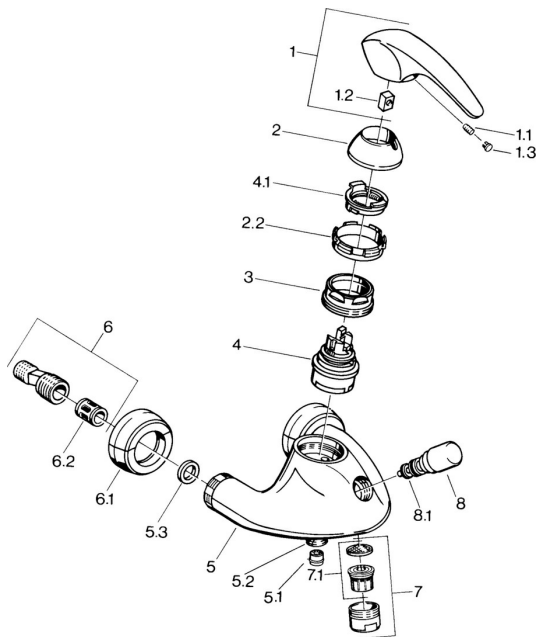

EAN: 4015474635852
static.hansa.com/02742131

Reserveonderdelen

SP02742101

	Naam	Code
1.1	Schroef, M5x8, SW2.5	59904755
1.2	Joint klassiek uitloop	59904778
1.3	Plug, hot/cold	59906705
2	Kap Chrom Stopgezet	59910582
2.2	Toevoer Stopgezet	59910586
3	Schroefoog, M50x1, SW45	59904775
4	Binnenwerk, 4.8 eco	59904601
4.1	Hot water limiter	59904759
5.1	Terugslagklep	59905714
5.2	Schroefdraad tepel, G1/2xM18x1	59911384
5.3	Borgring, 23.9x15.2x2	59902689
6	Excentrieke aansluiting, G3/4xG1/2, DN15	59910254
6.1	Opbouwdeel Chrom Stopgezet	59911022
6.2	Geluiddemper	59904792
7	Mousseur, M28x1 Edelmessing Stopgezet	59906687
7	Mousseur, M28x1 C Wit Stopgezet	59905683
7	Mousseur, M28x1 C Chrom	59902088
7.1	Mousseur, M22/M24	59905873
8	Omsteller Wit Stopgezet	59910804
8	Omsteller Chrom	59910803
8.1	Dichting	59904791