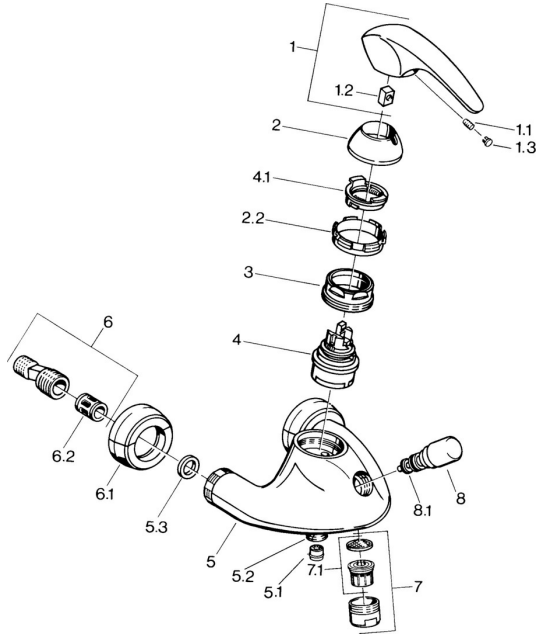

## Pièces de rechange

### SP02742101

	Nom	Code
1.1	Vis, M5x8, SW2.5	59904755
1.2	Kit de joints pour bec	59904778
1.3	Bouchon cache trou, hot/cold	59906705
2	Chape Chrome <b>Arrêté</b>	59910582
2.2	Matériel <b>Arrêté</b>	59910586
3	Vis Loop, M50x1, SW45	59904775
4	Cartouche, 4.8 eco	59904601
4.1	Hot water limiter	59904759
5.1	Clapet anti-retour	59905714
5.2	Mamelon de fil, G1/2xM18x1	59911384
5.3	Joint, 23.9x15.2x2	59902689
6	Connecteur excentrique, G3/4xG1/2, DN15	59910254
6.1	Rosaces la paire Chrome <b>Arrêté</b>	59911022
6.2	Silencieux	59904792
7	Aérateur, M28x1 Laiton <b>Arrêté</b>	59906687
7	Aérateur, M28x1 C Blanc <b>Arrêté</b>	59905683
7	Aérateur, M28x1 C Chrome	59902088
7.1	Aérateur, M22/M24	59905873
8	Inverseur Blanc <b>Arrêté</b>	59910804
8	Inverseur Chrome	59910803
8.1	Set de fixation pour bec	59904791