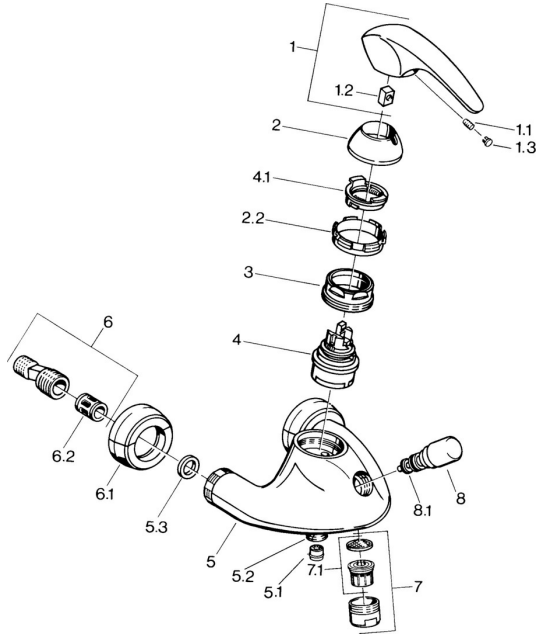

EAN: 4015474635852
static.hansa.com/02742131

Ersatzteile

SP02742101

| | Name | Art.-Nr. |
|-----|--|----------|
| 1.1 | Schraube, M5x8, SW2.5 | 59904755 |
| 1.2 | Kunststoffadapter | 59904778 |
| 1.3 | Blindstopfen, hot/cold | 59906705 |
| 2 | Abdeckkappe Chrom Ausgelaufen | 59910582 |
| 2.2 | Zubehörteil Ausgelaufen | 59910586 |
| 3 | Ringschraube, M50x1, SW45 | 59904775 |
| 4 | Kartusche, 4.8 eco | 59904601 |
| 4.1 | Warmwasser Begrenzer | 59904759 |
| 5.1 | Rückschlagventil | 59905714 |
| 5.2 | Gewindenippel, G1/2xM18x1 | 59911384 |
| 5.3 | Haltering, 23.9x15.2x2 | 59902689 |
| 6 | Exzenter-Anschluss, G3/4xG1/2, DN15 | 59910254 |
| 6.1 | Rosetten (2 Stück) Chrom Ausgelaufen | 59911022 |
| 6.2 | Schalldämpfer | 59904792 |
| 7 | Luftsprudler, M28x1 Edelmessing Ausgelaufen | 59906687 |
| 7 | Luftsprudler, M28x1 C Weiss Ausgelaufen | 59905683 |
| 7 | Luftsprudler, M28x1 C Chrom | 59902088 |
| 7.1 | Luftsprudler, M22/M24 | 59905873 |
| 8 | Umstellung Weiss Ausgelaufen | 59910804 |
| 8 | Umsteller, automatisch Chrom | 59910803 |
| 8.1 | Dichtungskit | 59904791 |