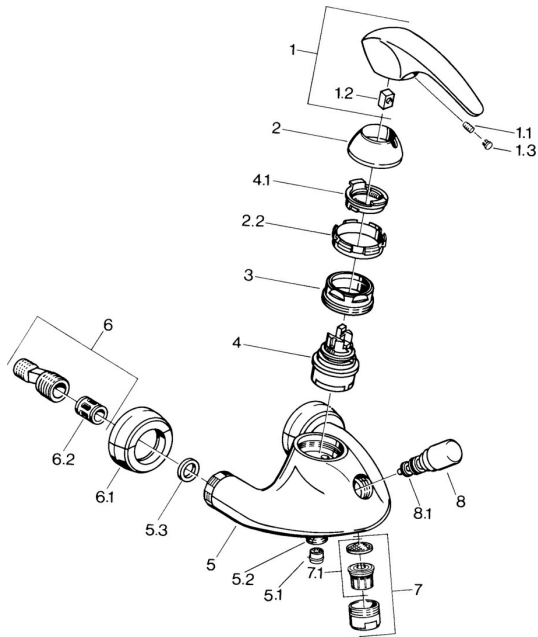

EAN: 4015474635852
static.hansa.com/02742131

Náhradní díly

SP02742101

	Název	Kód
1.1	Šroub, M5x8, SW2.5	59904755
1.2	Kluzné pouzdro (osazené)	59904778
1.3	Plug, hot/cold	59906705
2	Krytka Chrom Ukončeno	59910582
2.2	Dodávka Ukončeno	59910586
3	Oční šroub, M50x1, SW45	59904775
4	Kartuše, 4.8 eco	59904601
4.1	Hot water limiter	59904759
5.1	Zpětný ventil	59905714
5.2	Závit bradavky, G1/2xM18x1	59911384
5.3	Těsnící kroužek, 23.9x15.2x2	59902689
6	Excentrická spojka, G3/4xG1/2, DN15	59910254
6.1	Krycí díl Chrom Ukončeno	59911022
6.2	Tlumič	59904792
7	Aerator, M28x1 Ušlechtilá mosaz Ukončeno	59906687
7	Aerator, M28x1 C Bílá Ukončeno	59905683
7	Aerator, M28x1 C Chrom	59902088
7.1	Aerator, M22/M24	59905873
8	Přepínač Bílá Ukončeno	59910804
8	Přepínač Chrom	59910803
8.1	Těsnící sada	59904791