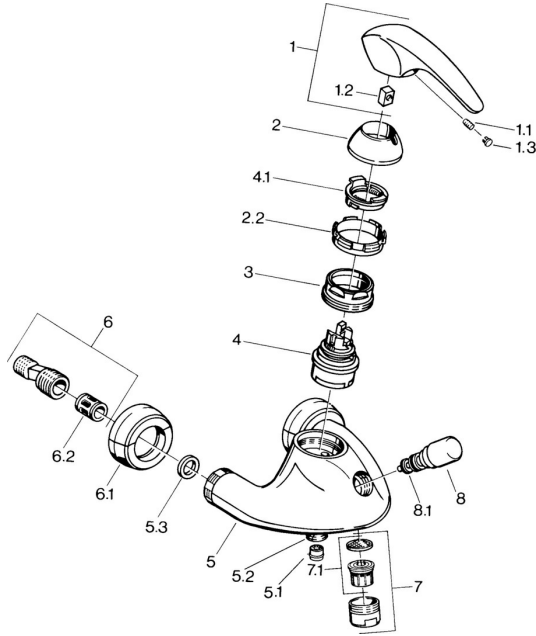

EAN: 4015474635777
static.hansa.com/0274210194

Reserveonderdelen

SP02742101

	Naam	Code
1.1	Schroef, M5x8, SW2.5	59904755
1.2	Joint klassiek uitloop	59904778
1.3	Plug, hot/cold	59906705
2	Kap Chroom Stopgezet	59910582
2.2	Toevoer Stopgezet	59910586
3	Schroefoog, M50x1, SW45	59904775
4	Binnenwerk, 4.8 eco	59904601
4.1	Hot water limiter	59904759
5.1	Terugslagklep	59905714
5.2	Schroefdraad tepel, G1/2xM18x1	59911384
5.3	Borgring, 23.9x15.2x2	59902689
6	Excentrieke aansluiting, G3/4xG1/2, DN15	59910254
6.1	Opbouwdeel Chroom Stopgezet	59911022
6.2	Geluiddemper	59904792
7	Mousseur, M28x1 Edelmessing Stopgezet	59906687
7	Mousseur, M28x1 C Wit Stopgezet	59905683
7	Mousseur, M28x1 C Chroom	59902088
7.1	Mousseur, M22/M24	59905873
8	Omsteller Wit Stopgezet	59910804
8	Omsteller Chroom	59910803
8.1	Dichting	59904791