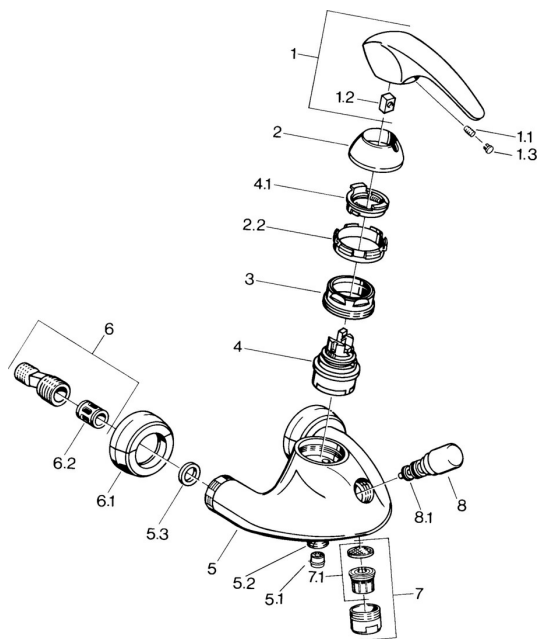

EAN: 4015474635777
static.hansa.com/0274210194

Parti di ricambio

SP02742101

	Nome	Codice
1.1	Screw, M5x8, SW2.5	59904755
1.2	Adattatore	59904778
1.3	Tappo, hot/cold	59906705
2	Cappuccio Cromo Fuori produzione	59910582
2.2	Fornitura Fuori produzione	59910586
3	Vite eye, M50x1, SW45	59904775
4	Cartuccia, 4.8 eco	59904601
4.1	Hot water limiter	59904759
5.1	Valvola antiriflusso	59905714
5.2	Capecozolo filetto, G1/2xM18x1	59911384
5.3	Anello di tenuta, 23.9x15.2x2	59902689
6	Connettore eccentrico, G3/4xG1/2, DN15	59910254
6.1	Cromo Fuori produzione	59911022
6.2	Silenziatore	59904792
7	Aeratore, M28x1 Ottone lucido Fuori produzione	59906687
7	Aeratore, M28x1 C Bianco Fuori produzione	59905683
7	Aeratore, M28x1 C Cromo	59902088
7.1	Aeratore, M22/M24	59905873
8	Deviatore Bianco Fuori produzione	59910804
8	Deviatore Cromo	59910803
8.1	Kit di guarnizione	59904791