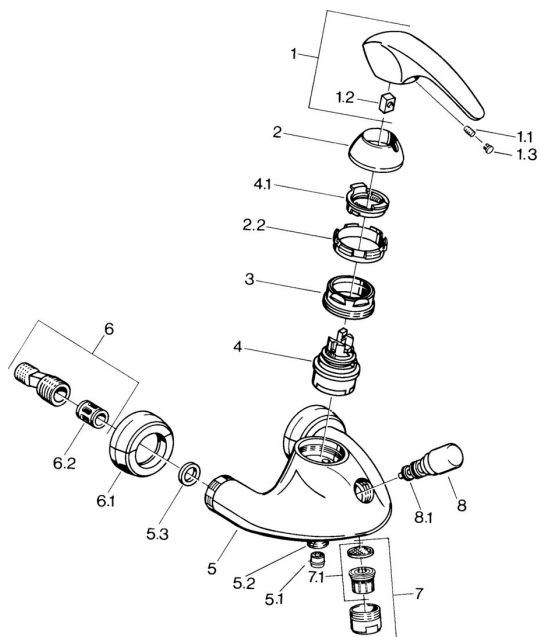

## Náhradní díly

### SP02742101

	Název	Kód
1.1	Šroub, M5x8, SW2.5	59904755
1.2	Kluzné pouzdro (osazené)	59904778
1.3	Plug, hot/cold	59906705
2	Krytka Chrom <b>Ukončeno</b>	59910582
2.2	Dodávka <b>Ukončeno</b>	59910586
3	Oční šroub, M50x1, SW45	59904775
4	Kartuše, 4.8 eco	59904601
4.1	Hot water limiter	59904759
5.1	Zpětný ventil	59905714
5.2	Závit bradavky, G1/2xM18x1	59911384
5.3	Těsnící kroužek, 23.9x15.2x2	59902689
6	Excentrická spojka, G3/4xG1/2, DN15	59910254
6.1	Krycí díl Chrom <b>Ukončeno</b>	59911022
6.2	Tlumič	59904792
7	Aerator, M28x1 Ušlechtilá mosaz <b>Ukončeno</b>	59906687
7	Aerator, M28x1 C Bílá <b>Ukončeno</b>	59905683
7	Aerator, M28x1 C Chrom	59902088
7.1	Aerator, M22/M24	59905873
8	Přepínač Bílá <b>Ukončeno</b>	59910804
8	Přepínač Chrom	59910803
8.1	Těsnící sada	59904791