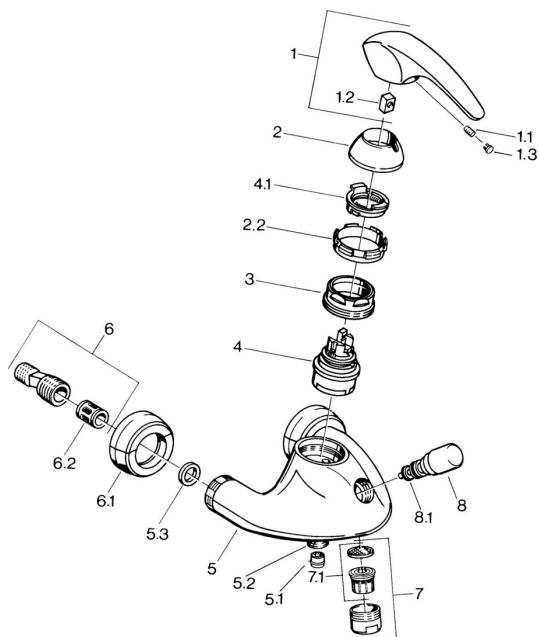

## Náhradné diely

### SP02742101

	Názov	Kód
1.1	Skrutka, M5x8, SW2.5	59904755
1.2	Klzné puzdro	59904778
1.3	Plug, hot/cold	59906705
2	Krytka Chróm <b>Ukončené</b>	59910582
2.2	Dodávka <b>Ukončené</b>	59910586
3	Očné skrutka, M50x1, SW45	59904775
4	Kartuš, 4.8 eco	59904601
4.1	Hot water limiter	59904759
5.1	Spätňý ventil	59905714
5.2	Závit bradavky, G1/2xM18x1	59911384
5.3	Tesniaci krúžok, 23.9x15.2x2	59902689
6	Excentrická spojka, G3/4xG1/2, DN15	59910254
6.1	Sada krycích ružíc (2 ks) Chróm <b>Ukončené</b>	59911022
6.2	Tlmič	59904792
7	Aerator, M28x1 Ušľachtilá mosadz <b>Ukončené</b>	59906687
7	Aerator, M28x1 C Biela <b>Ukončené</b>	59905683
7	Aerator, M28x1 C Chróm	59902088
7.1	Aerator, M22/M24	59905873
8	Prepínač Biela <b>Ukončené</b>	59910804
8	Prepínač Chróm	59910803
8.1	Tesnenie sada	59904791