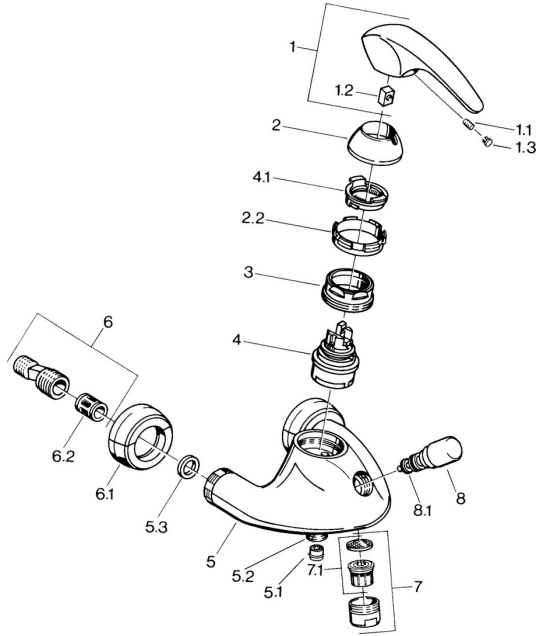

EAN: 4015474639027
static.hansa.com/0274210184

Reserveonderdelen

SP02742101

	Naam	Code
1.1	Schroef, M5x8, SW2.5	59904755
1.2	Joint klassiek uitloop	59904778
1.3	Plug, hot/cold	59906705
2	Kap Chroom Stopgezet	59910582
2.2	Toevoer Stopgezet	59910586
3	Schroefoog, M50x1, SW45	59904775
4	Binnenwerk, 4.8 eco	59904601
4.1	Hot water limiter	59904759
5.1	Terugslagklep	59905714
5.2	Schroefdraad tepel, G1/2xM18x1	59911384
5.3	Borgring, 23.9x15.2x2	59902689
6	Excentrieke aansluiting, G3/4xG1/2, DN15	59910254
6.1	Opbouwdeel Chroom Stopgezet	59911022
6.2	Geluiddemper	59904792
7	Mousseur, M28x1 Edelmessing Stopgezet	59906687
7	Mousseur, M28x1 C Wit Stopgezet	59905683
7	Mousseur, M28x1 C Chroom	59902088
7.1	Mousseur, M22/M24	59905873
8	Omsteller Wit Stopgezet	59910804
8	Omsteller Chroom	59910803
8.1	Dichting	59904791