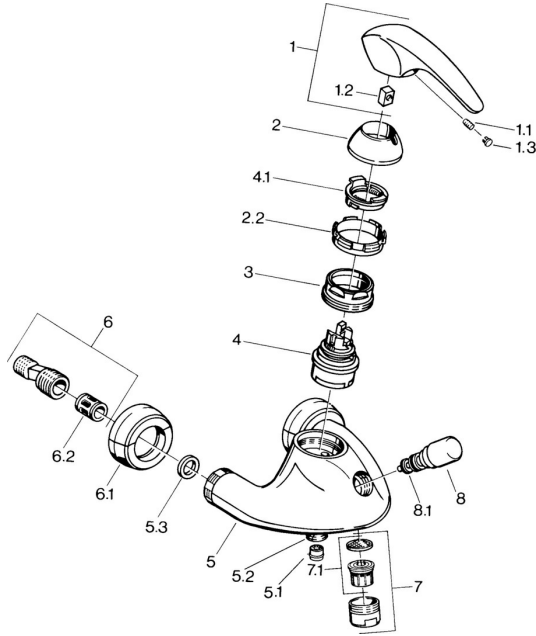

EAN: 4015474639027
static.hansa.com/0274210184

Pièces de rechange

SP02742101

	Nom	Code
1.1	Vis, M5x8, SW2.5	59904755
1.2	Kit de joints pour bec	59904778
1.3	Bouchon cache trou, hot/cold	59906705
2	Chape Chrome Arrêté	59910582
2.2	Matériel Arrêté	59910586
3	Vis Loop, M50x1, SW45	59904775
4	Cartouche, 4.8 eco	59904601
4.1	Hot water limiter	59904759
5.1	Clapet anti-retour	59905714
5.2	Mamelon de fil, G1/2xM18x1	59911384
5.3	Joint, 23.9x15.2x2	59902689
6	Connecteur excentrique, G3/4xG1/2, DN15	59910254
6.1	Rosaces la paire Chrome Arrêté	59911022
6.2	Silencieux	59904792
7	Aérateur, M28x1 Laiton Arrêté	59906687
7	Aérateur, M28x1 C Blanc Arrêté	59905683
7	Aérateur, M28x1 C Chrome	59902088
7.1	Aérateur, M22/M24	59905873
8	Inverseur Blanc Arrêté	59910804
8	Inverseur Chrome	59910803
8.1	Set de fixation pour bec	59904791