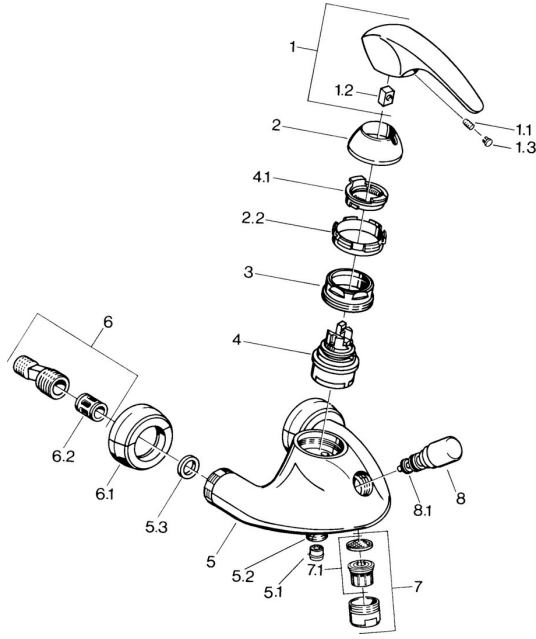

EAN: 4015474639027
static.hansa.com/0274210184

Ersatzteile

SP02742101

	Name	Art.-Nr.
1.1	Schraube, M5x8, SW2.5	59904755
1.2	Kunststoffadapter	59904778
1.3	Blindstopfen, hot/cold	59906705
2	Abdeckkappe Chrom Ausgelaufen	59910582
2.2	Zubehörteil Ausgelaufen	59910586
3	Ringschraube, M50x1, SW45	59904775
4	Kartusche, 4.8 eco	59904601
4.1	Warmwasser Begrenzer	59904759
5.1	Rückschlagventil	59905714
5.2	Gewindenippel, G1/2xM18x1	59911384
5.3	Haltering, 23.9x15.2x2	59902689
6	Exzenter-Anschluss, G3/4xG1/2, DN15	59910254
6.1	Rosetten (2 Stück) Chrom Ausgelaufen	59911022
6.2	Schalldämpfer	59904792
7	Luftsprudler, M28x1 Edelmessing Ausgelaufen	59906687
7	Luftsprudler, M28x1 C Weiss Ausgelaufen	59905683
7	Luftsprudler, M28x1 C Chrom	59902088
7.1	Luftsprudler, M22/M24	59905873
8	Umstellung Weiss Ausgelaufen	59910804
8	Umsteller, automatisch Chrom	59910803
8.1	Dichtungskit	59904791