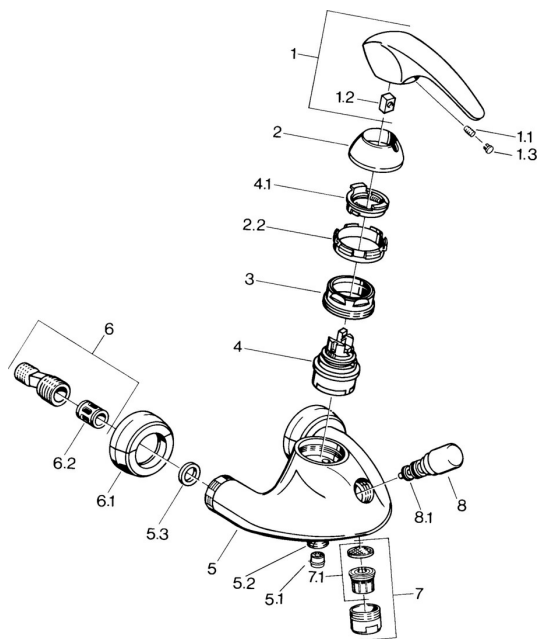

EAN: 4015474639027
static.hansa.com/0274210184

Náhradní díly

SP02742101

	Název	Kód
1.1	Šroub, M5x8, SW2.5	59904755
1.2	Kluzné pouzdro (osazené)	59904778
1.3	Plug, hot/cold	59906705
2	Krytka Chrom Ukončeno	59910582
2.2	Dodávka Ukončeno	59910586
3	Oční šroub, M50x1, SW45	59904775
4	Kartuše, 4.8 eco	59904601
4.1	Hot water limiter	59904759
5.1	Zpětný ventil	59905714
5.2	Závit bradavky, G1/2xM18x1	59911384
5.3	Těsnící kroužek, 23.9x15.2x2	59902689
6	Excentrická spojka, G3/4xG1/2, DN15	59910254
6.1	Krycí díl Chrom Ukončeno	59911022
6.2	Tlumič	59904792
7	Aerator, M28x1 Ušlechtilá mosaz Ukončeno	59906687
7	Aerator, M28x1 C Bílá Ukončeno	59905683
7	Aerator, M28x1 C Chrom	59902088
7.1	Aerator, M22/M24	59905873
8	Přepínač Bílá Ukončeno	59910804
8	Přepínač Chrom	59910803
8.1	Těsnící sada	59904791