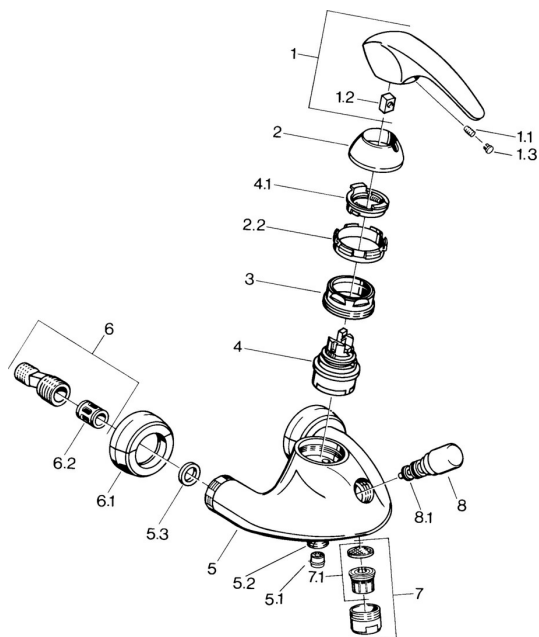

EAN: 4015474635760
static.hansa.com/0274210182

Náhradné diely

SP02742101

	Názov	Kód
1.1	Skrutka, M5x8, SW2.5	59904755
1.2	Klzné puzdro	59904778
1.3	Plug, hot/cold	59906705
2	Krytka Chróm Ukončené	59910582
2.2	Dodávka Ukončené	59910586
3	Očné skrutka, M50x1, SW45	59904775
4	Kartuš, 4.8 eco	59904601
4.1	Hot water limiter	59904759
5.1	Spätňý ventil	59905714
5.2	Závit bradavky, G1/2xM18x1	59911384
5.3	Tesniaci krúžok, 23.9x15.2x2	59902689
6	Excentrická spojka, G3/4xG1/2, DN15	59910254
6.1	Sada krycích ružíc (2 ks) Chróm Ukončené	59911022
6.2	Tlmič	59904792
7	Aerator, M28x1 Ušľachtilá mosadz Ukončené	59906687
7	Aerator, M28x1 C Biela Ukončené	59905683
7	Aerator, M28x1 C Chróm	59902088
7.1	Aerator, M22/M24	59905873
8	Prepínač Biela Ukončené	59910804
8	Prepínač Chróm	59910803
8.1	Tesnenie sada	59904791