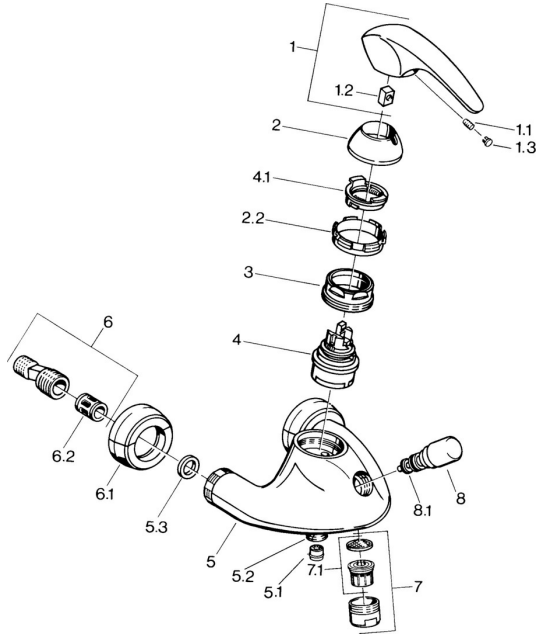

EAN: 4015474635760
static.hansa.com/0274210182

Reserveonderdelen

SP02742101

| | Naam | Code |
|-----|--|----------|
| 1.1 | Schroef, M5x8, SW2.5 | 59904755 |
| 1.2 | Joint klassiek uitloop | 59904778 |
| 1.3 | Plug, hot/cold | 59906705 |
| 2 | Kap Chromom Stopgezet | 59910582 |
| 2.2 | Toevoer Stopgezet | 59910586 |
| 3 | Schroefoog, M50x1, SW45 | 59904775 |
| 4 | Binnenwerk, 4.8 eco | 59904601 |
| 4.1 | Hot water limiter | 59904759 |
| 5.1 | Terugslagklep | 59905714 |
| 5.2 | Schroefdraad tepel, G1/2xM18x1 | 59911384 |
| 5.3 | Borgring, 23.9x15.2x2 | 59902689 |
| 6 | Excentrieke aansluiting, G3/4xG1/2, DN15 | 59910254 |
| 6.1 | Opbouwdeel Chromom Stopgezet | 59911022 |
| 6.2 | Geluiddemper | 59904792 |
| 7 | Mousseur, M28x1 Edelmessing Stopgezet | 59906687 |
| 7 | Mousseur, M28x1 C Wit Stopgezet | 59905683 |
| 7 | Mousseur, M28x1 C Chromom | 59902088 |
| 7.1 | Mousseur, M22/M24 | 59905873 |
| 8 | Omsteller Wit Stopgezet | 59910804 |
| 8 | Omsteller Chromom | 59910803 |
| 8.1 | Dichting | 59904791 |