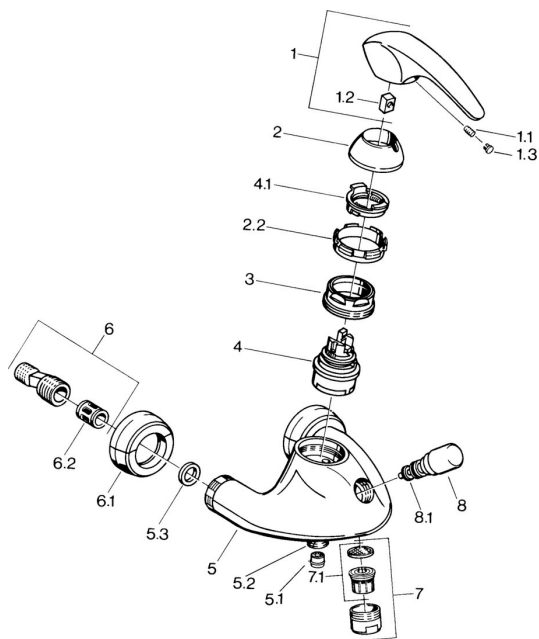

## Parti di ricambio

### SP02742101

	Nome	Codice
1.1	Screw, M5x8, SW2.5	59904755
1.2	Adattatore	59904778
1.3	Tappo, hot/cold	59906705
2	Cappuccio Cromo <b>Fuori produzione</b>	59910582
2.2	Fornitura <b>Fuori produzione</b>	59910586
3	Vite eye, M50x1, SW45	59904775
4	Cartuccia, 4.8 eco	59904601
4.1	Hot water limiter	59904759
5.1	Valvola antiriflusso	59905714
5.2	Capecozolo filetto, G1/2xM18x1	59911384
5.3	Anello di tenuta, 23.9x15.2x2	59902689
6	Connettore eccentrico, G3/4xG1/2, DN15	59910254
6.1	Cromo <b>Fuori produzione</b>	59911022
6.2	Silenziatore	59904792
7	Aeratore, M28x1 Ottone lucido <b>Fuori produzione</b>	59906687
7	Aeratore, M28x1 C Bianco <b>Fuori produzione</b>	59905683
7	Aeratore, M28x1 C Cromo	59902088
7.1	Aeratore, M22/M24	59905873
8	Deviatore Bianco <b>Fuori produzione</b>	59910804
8	Deviatore Cromo	59910803
8.1	Kit di guarnizione	59904791