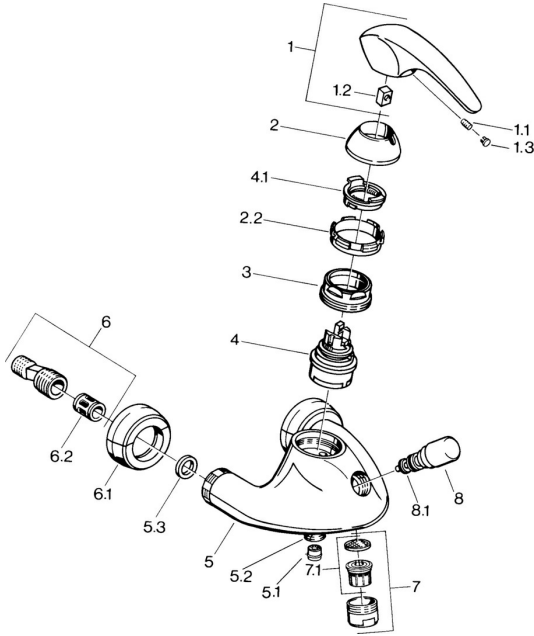

EAN: 4015474635760
static.hansa.com/0274210182

Pièces de rechange

SP02742101

	Nom	Code
1.1	Vis, M5x8, SW2.5	59904755
1.2	Kit de joints pour bec	59904778
1.3	Bouchon cache trou, hot/cold	59906705
2	Chape Chrome Arrêté	59910582
2.2	Matériel Arrêté	59910586
3	Vis Loop, M50x1, SW45	59904775
4	Cartouche, 4.8 eco	59904601
4.1	Hot water limiter	59904759
5.1	Clapet anti-retour	59905714
5.2	Mamelon de fil, G1/2xM18x1	59911384
5.3	Joint, 23.9x15.2x2	59902689
6	Connecteur excentrique, G3/4xG1/2, DN15	59910254
6.1	Rosaces la paire Chrome Arrêté	59911022
6.2	Silencieux	59904792
7	Aérateur, M28x1 Laiton Arrêté	59906687
7	Aérateur, M28x1 C Blanc Arrêté	59905683
7	Aérateur, M28x1 C Chrome	59902088
7.1	Aérateur, M22/M24	59905873
8	Inverseur Blanc Arrêté	59910804
8	Inverseur Chrome	59910803
8.1	Set de fixation pour bec	59904791