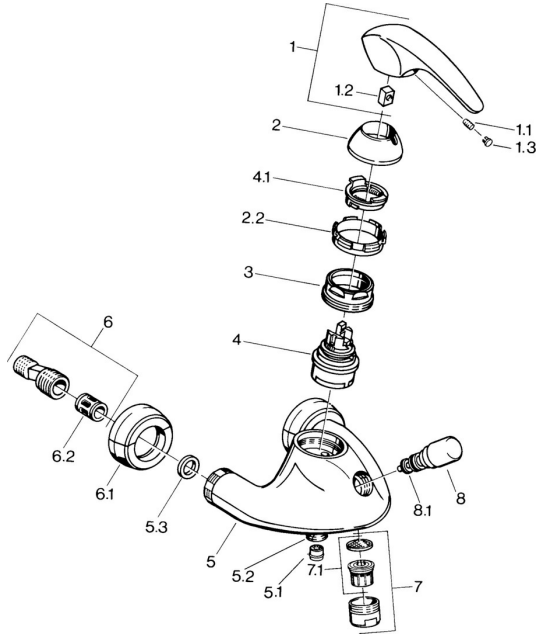

EAN: 4015474635760
static.hansa.com/0274210182

Ersatzteile

SP02742101

	Name	Art.-Nr.
1.1	Schraube, M5x8, SW2.5	59904755
1.2	Kunststoffadapter	59904778
1.3	Blindstopfen, hot/cold	59906705
2	Abdeckkappe Chrom Ausgelaufen	59910582
2.2	Zubehörteil Ausgelaufen	59910586
3	Ringschraube, M50x1, SW45	59904775
4	Kartusche, 4.8 eco	59904601
4.1	Warmwasser Begrenzer	59904759
5.1	Rückschlagventil	59905714
5.2	Gewindenippel, G1/2xM18x1	59911384
5.3	Haltering, 23.9x15.2x2	59902689
6	Exzenter-Anschluss, G3/4xG1/2, DN15	59910254
6.1	Rosetten (2 Stück) Chrom Ausgelaufen	59911022
6.2	Schalldämpfer	59904792
7	Luftsprudler, M28x1 Edelmessing Ausgelaufen	59906687
7	Luftsprudler, M28x1 C Weiss Ausgelaufen	59905683
7	Luftsprudler, M28x1 C Chrom	59902088
7.1	Luftsprudler, M22/M24	59905873
8	Umstellung Weiss Ausgelaufen	59910804
8	Umsteller, automatisch Chrom	59910803
8.1	Dichtungskit	59904791