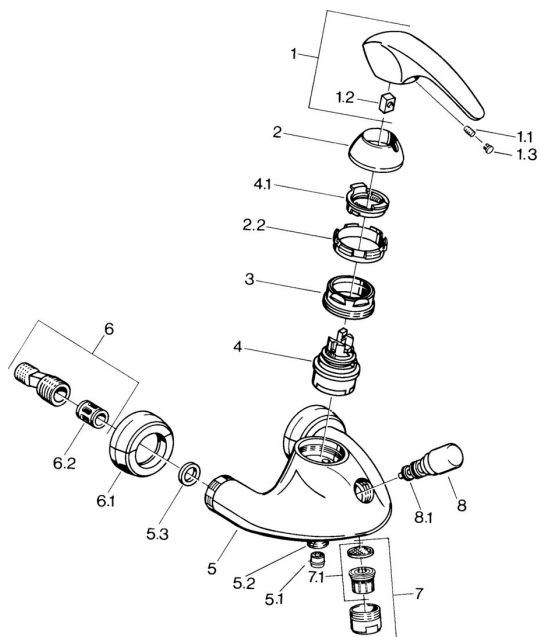

EAN: 4015474635760
static.hansa.com/0274210182

Náhradní díly

SP02742101

	Název	Kód
1.1	Šroub, M5x8, SW2.5	59904755
1.2	Kluzné pouzdro (osazené)	59904778
1.3	Plug, hot/cold	59906705
2	Krytka Chrom Ukončeno	59910582
2.2	Dodávka Ukončeno	59910586
3	Oční šroub, M50x1, SW45	59904775
4	Kartuše, 4.8 eco	59904601
4.1	Hot water limiter	59904759
5.1	Zpětný ventil	59905714
5.2	Závit bradavky, G1/2xM18x1	59911384
5.3	Těsnící kroužek, 23.9x15.2x2	59902689
6	Excentrická spojka, G3/4xG1/2, DN15	59910254
6.1	Krycí díl Chrom Ukončeno	59911022
6.2	Tlumič	59904792
7	Aerator, M28x1 Ušlechtilá mosaz Ukončeno	59906687
7	Aerator, M28x1 C Bílá Ukončeno	59905683
7	Aerator, M28x1 C Chrom	59902088
7.1	Aerator, M22/M24	59905873
8	Přepínač Bílá Ukončeno	59910804
8	Přepínač Chrom	59910803
8.1	Těsnící sada	59904791