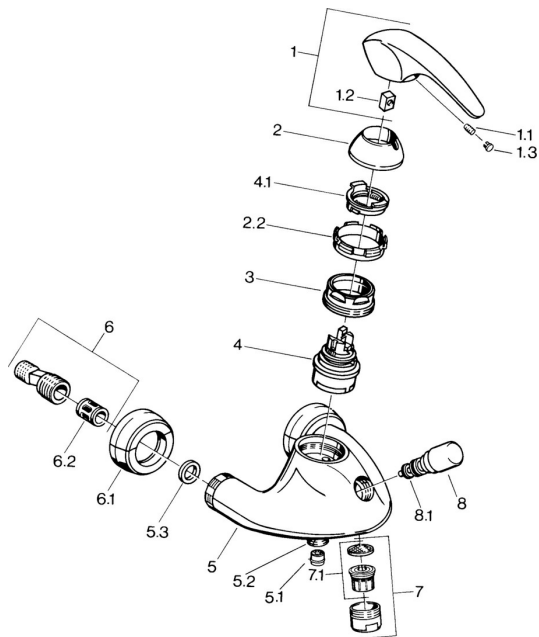

EAN: 4015474638891

static.hansa.com/0274210140

Náhradné diely

SP02742101

	Názov	Kód
1.1	Skrutka, M5x8, SW2.5	59904755
1.2	Klzné puzdro	59904778
1.3	Plug, hot/cold	59906705
2	Krytka Chróm Ukončené	59910582
2.2	Dodávka Ukončené	59910586
3	Očné skrutka, M50x1, SW45	59904775
4	Kartuš, 4.8 eco	59904601
4.1	Hot water limiter	59904759
5.1	Spätňý ventil	59905714
5.2	Závit bradavky, G1/2xM18x1	59911384
5.3	Tesniaci krúžok, 23.9x15.2x2	59902689
6	Excentrická spojka, G3/4xG1/2, DN15	59910254
6.1	Sada krycích ružíc (2 ks) Chróm Ukončené	59911022
6.2	Tlmič	59904792
7	Aerator, M28x1 Ušľachtilá mosadz Ukončené	59906687
7	Aerator, M28x1 C Biela Ukončené	59905683
7	Aerator, M28x1 C Chróm	59902088
7.1	Aerator, M22/M24	59905873
8	Prepínač Biela Ukončené	59910804
8	Prepínač Chróm	59910803
8.1	Tesnenie sada	59904791