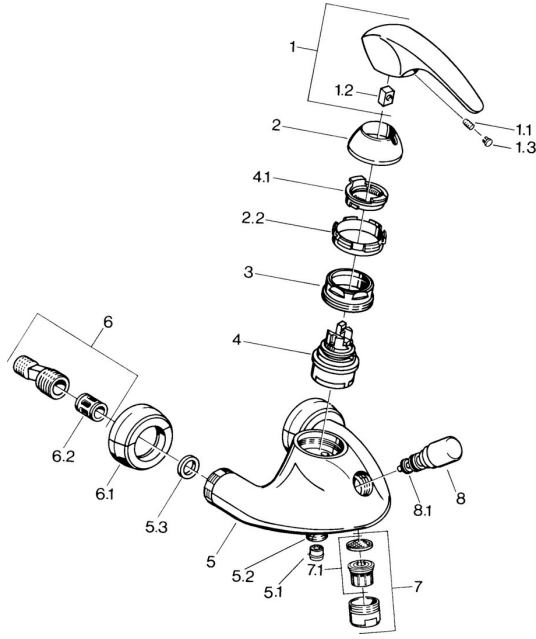

## Reserveonderdelen

### SP02742101

	Naam	Code
1.1	Schroef, M5x8, SW2.5	59904755
1.2	Joint klassiek uitloop	59904778
1.3	Plug, hot/cold	59906705
2	Kap Chroom <b>Stopgezet</b>	59910582
2.2	Toevoer <b>Stopgezet</b>	59910586
3	Schroefoog, M50x1, SW45	59904775
4	Binnenwerk, 4.8 eco	59904601
4.1	Hot water limiter	59904759
5.1	Terugslagklep	59905714
5.2	Schroefdraad tepel, G1/2xM18x1	59911384
5.3	Borgring, 23.9x15.2x2	59902689
6	Excentrieke aansluiting, G3/4xG1/2, DN15	59910254
6.1	Opbouwdeel Chroom <b>Stopgezet</b>	59911022
6.2	Geluiddemper	59904792
7	Mousseur, M28x1 Edelmessing <b>Stopgezet</b>	59906687
7	Mousseur, M28x1 C Wit <b>Stopgezet</b>	59905683
7	Mousseur, M28x1 C Chroom	59902088
7.1	Mousseur, M22/M24	59905873
8	Omsteller Wit <b>Stopgezet</b>	59910804
8	Omsteller Chroom	59910803
8.1	Dichting	59904791