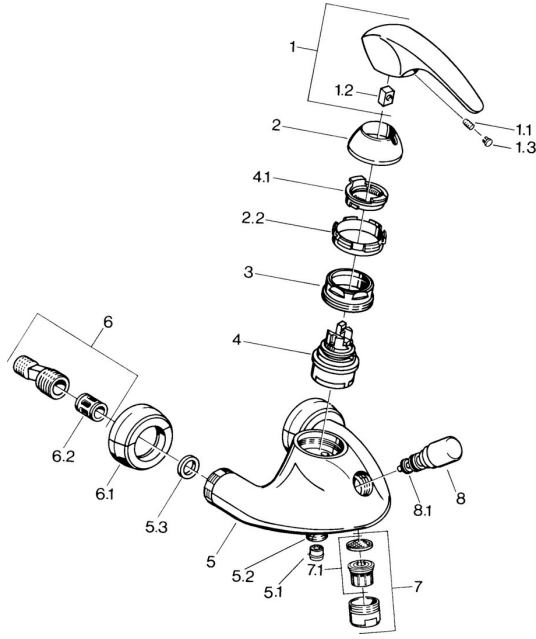

EAN: 4015474638891
static.hansa.com/0274210140

Parti di ricambio

SP02742101

	Nome	Codice
1.1	Screw, M5x8, SW2.5	59904755
1.2	Adattatore	59904778
1.3	Tappo, hot/cold	59906705
2	Cappuccio Cromo Fuori produzione	59910582
2.2	Fornitura Fuori produzione	59910586
3	Vite eye, M50x1, SW45	59904775
4	Cartuccia, 4.8 eco	59904601
4.1	Hot water limiter	59904759
5.1	Valvola antiriflusso	59905714
5.2	Capecozolo filetto, G1/2xM18x1	59911384
5.3	Anello di tenuta, 23.9x15.2x2	59902689
6	Connettore eccentrico, G3/4xG1/2, DN15	59910254
6.1	Cromo Fuori produzione	59911022
6.2	Silenziatore	59904792
7	Aereatore, M28x1 Ottone lucido Fuori produzione	59906687
7	Aereatore, M28x1 C Bianco Fuori produzione	59905683
7	Aereatore, M28x1 C Cromo	59902088
7.1	Aereatore, M22/M24	59905873
8	Deviatore Bianco Fuori produzione	59910804
8	Deviatore Cromo	59910803
8.1	Kit di guarnizione	59904791