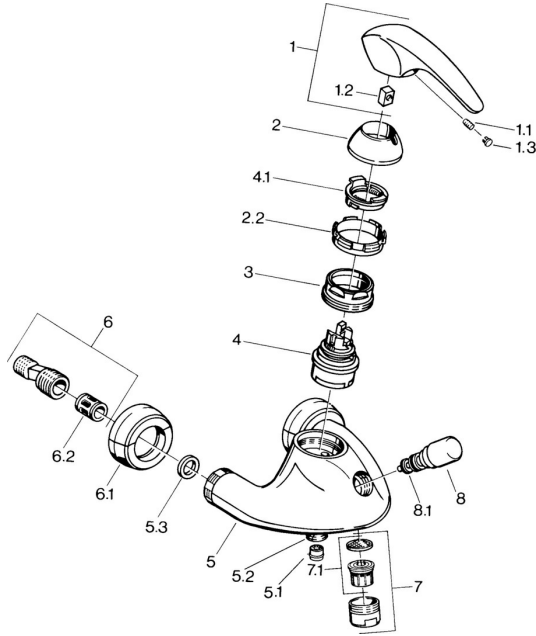

EAN: 4015474638891
static.hansa.com/0274210140

Pièces de rechange

SP02742101

	Nom	Code
1.1	Vis, M5x8, SW2.5	59904755
1.2	Kit de joints pour bec	59904778
1.3	Bouchon cache trou, hot/cold	59906705
2	Chape Chrome Arrêté	59910582
2.2	Matériel Arrêté	59910586
3	Vis Loop, M50x1, SW45	59904775
4	Cartouche, 4.8 eco	59904601
4.1	Hot water limiter	59904759
5.1	Clapet anti-retour	59905714
5.2	Mamelon de fil, G1/2xM18x1	59911384
5.3	Joint, 23.9x15.2x2	59902689
6	Connecteur excentrique, G3/4xG1/2, DN15	59910254
6.1	Rosaces la paire Chrome Arrêté	59911022
6.2	Silencieux	59904792
7	Aérateur, M28x1 Laiton Arrêté	59906687
7	Aérateur, M28x1 C Blanc Arrêté	59905683
7	Aérateur, M28x1 C Chrome	59902088
7.1	Aérateur, M22/M24	59905873
8	Inverseur Blanc Arrêté	59910804
8	Inverseur Chrome	59910803
8.1	Set de fixation pour bec	59904791