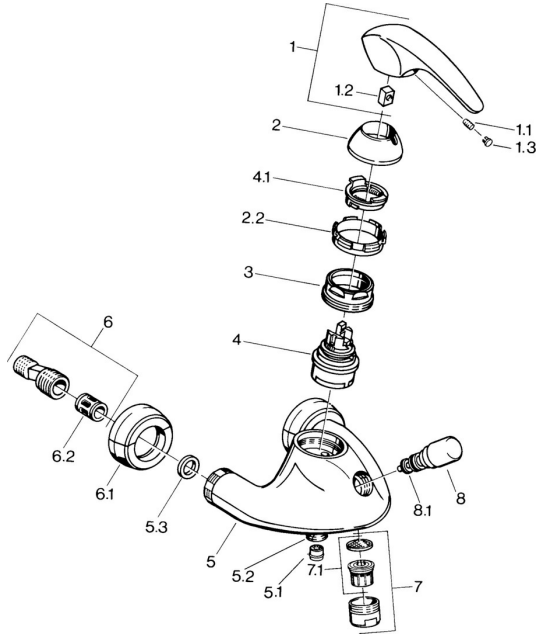

EAN: 4015474638891
static.hansa.com/0274210140

Ersatzteile

SP02742101

	Name	Art.-Nr.
1.1	Schraube, M5x8, SW2.5	59904755
1.2	Kunststoffadapter	59904778
1.3	Blindstopfen, hot/cold	59906705
2	Abdeckkappe Chrom Ausgelaufen	59910582
2.2	Zubehörteil Ausgelaufen	59910586
3	Ringschraube, M50x1, SW45	59904775
4	Kartusche, 4.8 eco	59904601
4.1	Warmwasser Begrenzer	59904759
5.1	Rückschlagventil	59905714
5.2	Gewindenippel, G1/2xM18x1	59911384
5.3	Haltering, 23.9x15.2x2	59902689
6	Exzenter-Anschluss, G3/4xG1/2, DN15	59910254
6.1	Rosetten (2 Stück) Chrom Ausgelaufen	59911022
6.2	Schalldämpfer	59904792
7	Luftsprudler, M28x1 Edelmessing Ausgelaufen	59906687
7	Luftsprudler, M28x1 C Weiss Ausgelaufen	59905683
7	Luftsprudler, M28x1 C Chrom	59902088
7.1	Luftsprudler, M22/M24	59905873
8	Umstellung Weiss Ausgelaufen	59910804
8	Umsteller, automatisch Chrom	59910803
8.1	Dichtungskit	59904791