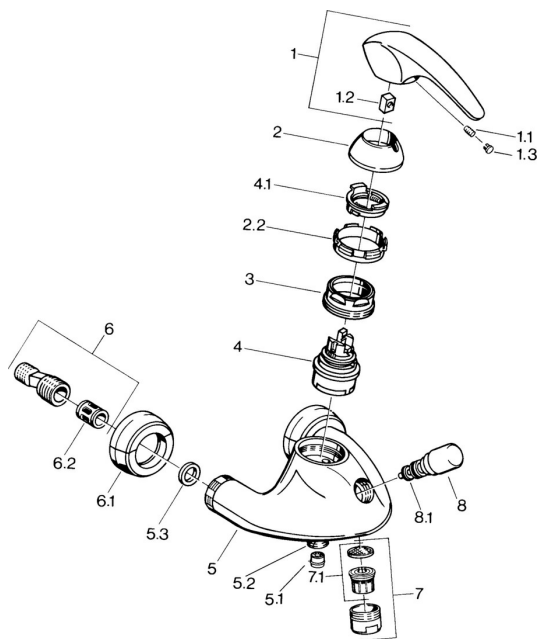

EAN: 4015474638891

static.hansa.com/0274210140

Náhradní díly

SP02742101

	Název	Kód
1.1	Šroub, M5x8, SW2.5	59904755
1.2	Kluzné pouzdro (osazené)	59904778
1.3	Plug, hot/cold	59906705
2	Krytka Chrom Ukončeno	59910582
2.2	Dodávka Ukončeno	59910586
3	Oční šroub, M50x1, SW45	59904775
4	Kartuše, 4.8 eco	59904601
4.1	Hot water limiter	59904759
5.1	Zpětný ventil	59905714
5.2	Závit bradavky, G1/2xM18x1	59911384
5.3	Těsnící kroužek, 23.9x15.2x2	59902689
6	Excentrická spojka, G3/4xG1/2, DN15	59910254
6.1	Krycí díl Chrom Ukončeno	59911022
6.2	Tlumič	59904792
7	Aerator, M28x1 Ušlechtilá mosaz Ukončeno	59906687
7	Aerator, M28x1 C Bílá Ukončeno	59905683
7	Aerator, M28x1 C Chrom	59902088
7.1	Aerator, M22/M24	59905873
8	Přepínač Bílá Ukončeno	59910804
8	Přepínač Chrom	59910803
8.1	Těsnící sada	59904791