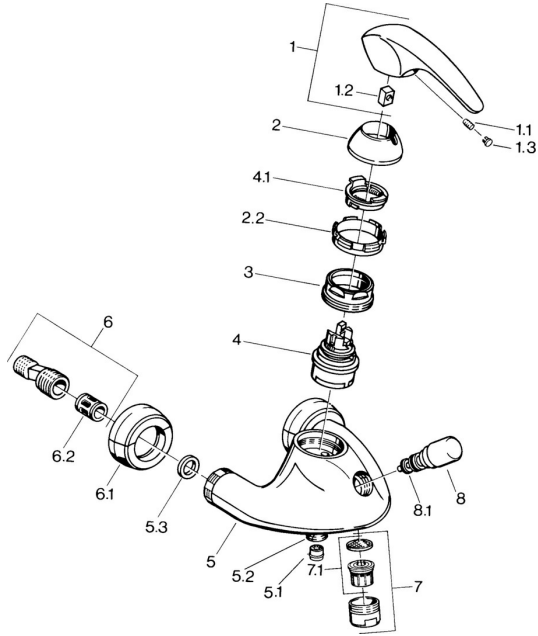

## Parti di ricambio

### SP02742101

	Nome	Codice
1.1	Screw, M5x8, SW2.5	59904755
1.2	Adattatore	59904778
1.3	Tappo, hot/cold	59906705
2	Cappuccio Cromo <b>Fuori produzione</b>	59910582
2.2	Fornitura <b>Fuori produzione</b>	59910586
3	Vite eye, M50x1, SW45	59904775
4	Cartuccia, 4.8 eco	59904601
4.1	Hot water limiter	59904759
5.1	Valvola antiriflusso	59905714
5.2	Capuzzolo filetto, G1/2xM18x1	59911384
5.3	Anello di tenuta, 23.9x15.2x2	59902689
6	Connettore eccentrico, G3/4xG1/2, DN15	59910254
6.1	Cromo <b>Fuori produzione</b>	59911022
6.2	Silenziatore	59904792
7	Aeratore, M28x1 Ottone lucido <b>Fuori produzione</b>	59906687
7	Aeratore, M28x1 C Bianco <b>Fuori produzione</b>	59905683
7	Aeratore, M28x1 C Cromo	59902088
7.1	Aeratore, M22/M24	59905873
8	Deviatore Bianco <b>Fuori produzione</b>	59910804
8	Deviatore Cromo	59910803
8.1	Kit di guarnizione	59904791