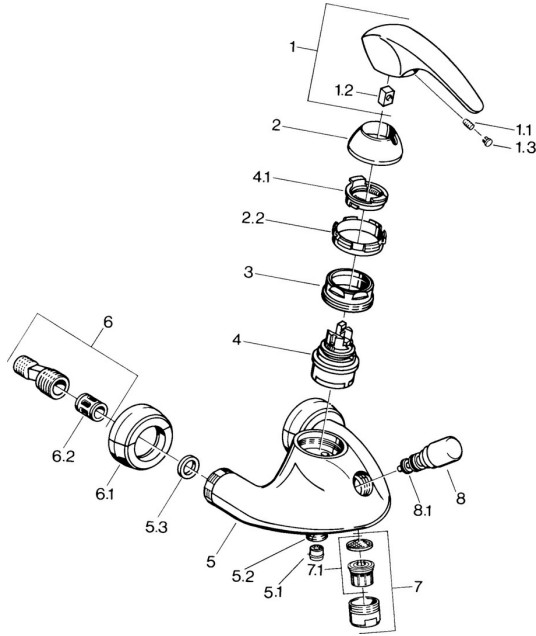

EAN: 4015474635739
static.hansa.com/02742101

Pièces de rechange

SP02742101

	Nom	Code
1.1	Vis, M5x8, SW2.5	59904755
1.2	Kit de joints pour bec	59904778
1.3	Bouchon cache trou, hot/cold	59906705
2	Chape Chrome Arrêté	59910582
2.2	Matériel Arrêté	59910586
3	Vis Loop, M50x1, SW45	59904775
4	Cartouche, 4.8 eco	59904601
4.1	Hot water limiter	59904759
5.1	Clapet anti-retour	59905714
5.2	Mamelon de fil, G1/2xM18x1	59911384
5.3	Joint, 23.9x15.2x2	59902689
6	Connecteur excentrique, G3/4xG1/2, DN15	59910254
6.1	Rosaces la paire Chrome Arrêté	59911022
6.2	Silencieux	59904792
7	Aérateur, M28x1 Laiton Arrêté	59906687
7	Aérateur, M28x1 C Blanc Arrêté	59905683
7	Aérateur, M28x1 C Chrome	59902088
7.1	Aérateur, M22/M24	59905873
8	Inverseur Blanc Arrêté	59910804
8	Inverseur Chrome	59910803
8.1	Set de fixation pour bec	59904791