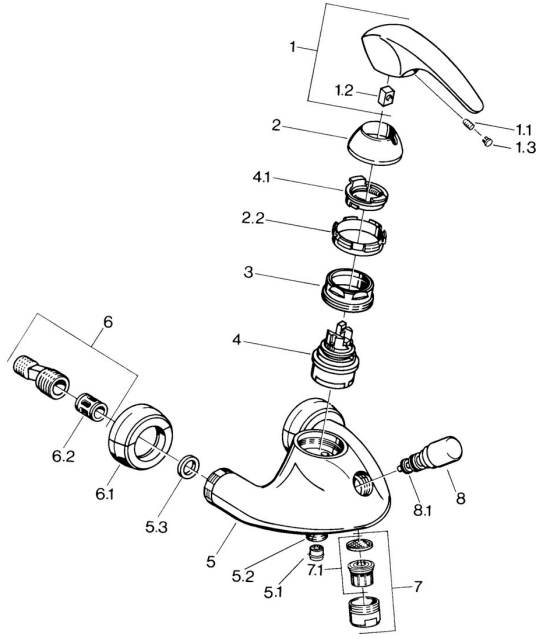

## Ersatzteile

### SP02742101

	Name	Art.-Nr.
1.1	Schraube, M5x8, SW2.5	59904755
1.2	Kunststoffadapter	59904778
1.3	Blindstopfen, hot/cold	59906705
2	Abdeckkappe Chrom <b>Ausgelaufen</b>	59910582
2.2	Zubehörteil <b>Ausgelaufen</b>	59910586
3	Ringschraube, M50x1, SW45	59904775
4	Kartusche, 4.8 eco	59904601
4.1	Warmwasser Begrenzer	59904759
5.1	Rückschlagventil	59905714
5.2	Gewindenippel, G1/2xM18x1	59911384
5.3	Haltering, 23.9x15.2x2	59902689
6	Exzenter-Anschluss, G3/4xG1/2, DN15	59910254
6.1	Rosetten (2 Stück) Chrom <b>Ausgelaufen</b>	59911022
6.2	Schalldämpfer	59904792
7	Luftsprudler, M28x1 Edelmessing <b>Ausgelaufen</b>	59906687
7	Luftsprudler, M28x1 C Weiss <b>Ausgelaufen</b>	59905683
7	Luftsprudler, M28x1 C Chrom	59902088
7.1	Luftsprudler, M22/M24	59905873
8	Umstellung Weiss <b>Ausgelaufen</b>	59910804
8	Umsteller, automatisch Chrom	59910803
8.1	Dichtungskit	59904791