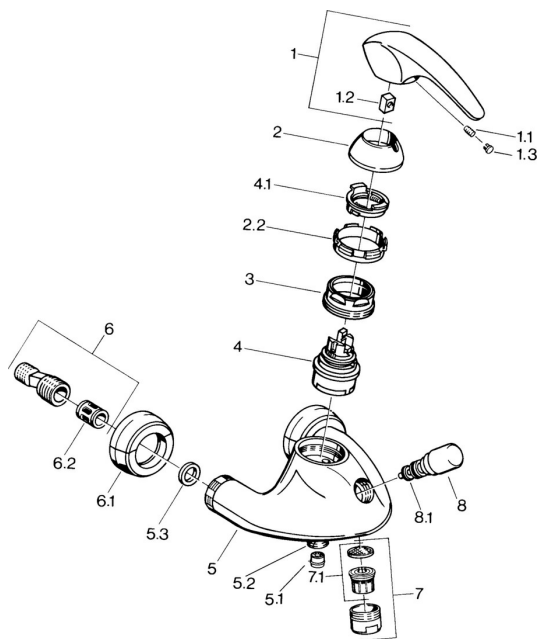

EAN: 4015474635739
static.hansa.com/02742101

Náhradní díly

SP02742101

	Název	Kód
1.1	Šroub, M5x8, SW2.5	59904755
1.2	Kluzné pouzdro (osazené)	59904778
1.3	Plug, hot/cold	59906705
2	Krytka Chrom Ukončeno	59910582
2.2	Dodávka Ukončeno	59910586
3	Oční šroub, M50x1, SW45	59904775
4	Kartuše, 4.8 eco	59904601
4.1	Hot water limiter	59904759
5.1	Zpětný ventil	59905714
5.2	Závit bradavky, G1/2xM18x1	59911384
5.3	Těsnící kroužek, 23.9x15.2x2	59902689
6	Excentrická spojka, G3/4xG1/2, DN15	59910254
6.1	Krycí díl Chrom Ukončeno	59911022
6.2	Tlumič	59904792
7	Aerator, M28x1 Ušlechtilá mosaz Ukončeno	59906687
7	Aerator, M28x1 C Bílá Ukončeno	59905683
7	Aerator, M28x1 C Chrom	59902088
7.1	Aerator, M22/M24	59905873
8	Přepínač Bílá Ukončeno	59910804
8	Přepínač Chrom	59910803
8.1	Těsnící sada	59904791