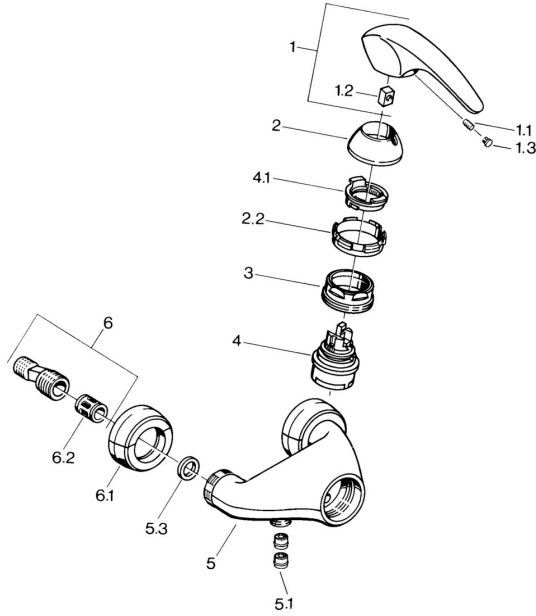

## Náhradné diely

### SP02670101

	Názov	Kód
1.1	Skrutka, M5x8, SW2.5	59904755
1.2	Klzné puzdro	59904778
1.3	Plug, hot/cold	59906705
2	Krytka Chróm <b>Ukončené</b>	59910582
2.2	Dodávka <b>Ukončené</b>	59910586
3	Očné skrutka, M50x1, SW45	59904775
4	Kartuš, 4.8 eco	59904601
4.1	Hot water limiter	59904759
5.1	Spätňý ventil	59905714
6	Excentrická spojka, G3/4xG1/2, DN15	59910254
6.1	Sada krycích ružíc (2 ks) Chróm <b>Ukončené</b>	59911022
6.2	Tlmič	59904792