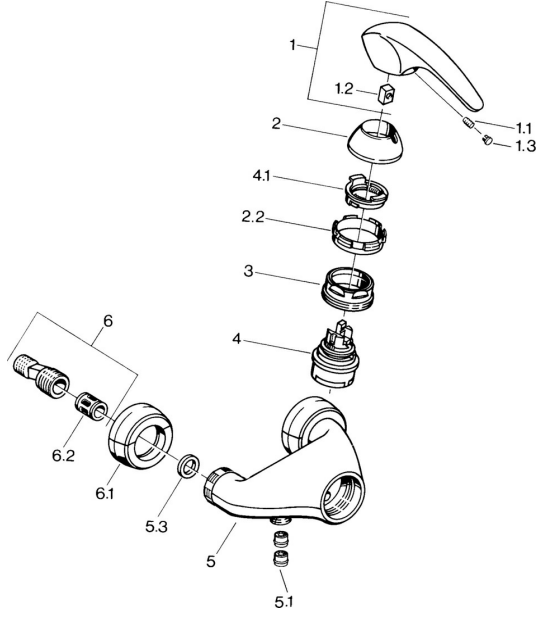

EAN: 4015474635333
static.hansa.com/0267010194

Reserveonderdelen

SP02670101

	Naam	Code
1.1	Schroef, M5x8, SW2.5	59904755
1.2	Joint klassiek uitloop	59904778
1.3	Plug, hot/cold	59906705
2	Kap Chrom Stopgezet	59910582
2.2	Toevoer Stopgezet	59910586
3	Schroefoog, M50x1, SW45	59904775
4	Binnenwerk, 4.8 eco	59904601
4.1	Hot water limiter	59904759
5.1	Terugslagklep	59905714
6	Excentrieke aansluiting, G3/4xG1/2, DN15	59910254
6.1	Opbouwdeel Chrom Stopgezet	59911022
6.2	Geluiddemper	59904792