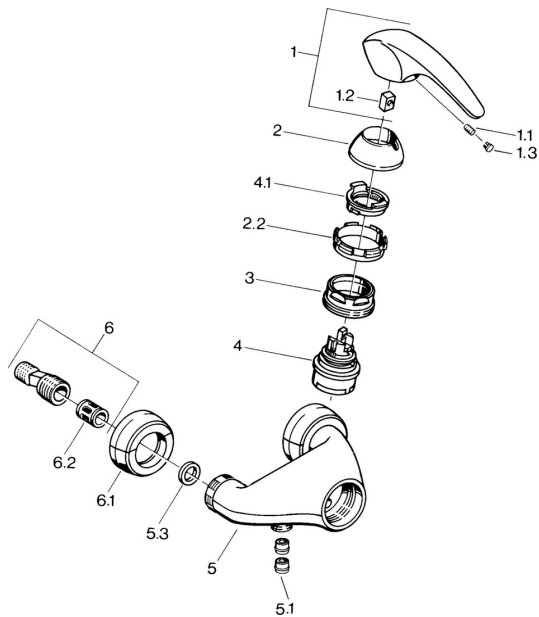

EAN: 4015474635333
static.hansa.com/0267010194

Parti di ricambio

SP02670101

	Nome	Codice
1.1	Screw, M5x8, SW2.5	59904755
1.2	Adattatore	59904778
1.3	Tappo, hot/cold	59906705
2	Cappuccio Cromo Fuori produzione	59910582
2.2	Fornitura Fuori produzione	59910586
3	Vite eye, M50x1, SW45	59904775
4	Cartuccia, 4.8 eco	59904601
4.1	Hot water limiter	59904759
5.1	Valvola antiriflusso	59905714
6	Connettore eccentrico, G3/4xG1/2, DN15	59910254
6.1	Cromo Fuori produzione	59911022
6.2	Silenziatore	59904792